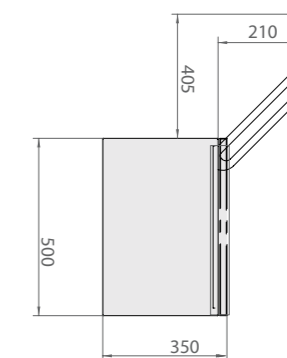

ALU 309 + ALS 056/90 (LIGHT)

ALU_SPACE 1500

ALU_SPACES

Conquistiamo Nuovi Spazi
CONQUERING NEW HEIGHTS

ALU_SPACE 1500

ALS 056

BP 433

- ALU 308** 500x500x350
- ALU 309** 1000x500x350
- ALU 310** 1500x500x350
- ALU 311** 1500x500x350 (monouso)