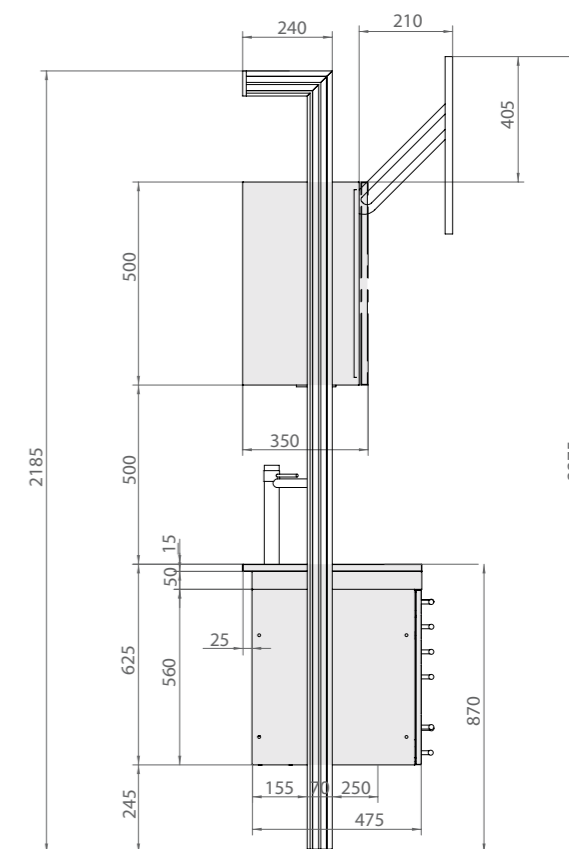

ALU 309 + ALS 056/90 (LIGHT)

ALU_SPACE 1500

ALU_SPACES

Conquistiamo Nuovi Spazi
CONQUERING NEW HEIGHTS

ALU_SPACE 1500

ALS 056

BP 433

- ALU 308** 500x500x350
- ALU 309** 1000x500x350
- ALU 310** 1500x500x350
- ALU 311** 1500x500x350 (monouso)