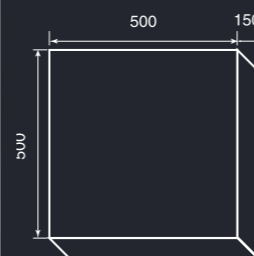

ALU 309 + ALS 056/90 (LIGHT)

ALU_SPACE 1500

ALU_SPACES

Conquistiamo Nuovi Spazi
CONQUERING NEW HEIGHTS

ALU_SPACE 1500

ALS 056

BP 433

- ALU 308** 500x500x350
- ALU 309** 1000x500x350
- ALU 310** 1500x500x350
- ALU 311** 1500x500x350 (monouso)